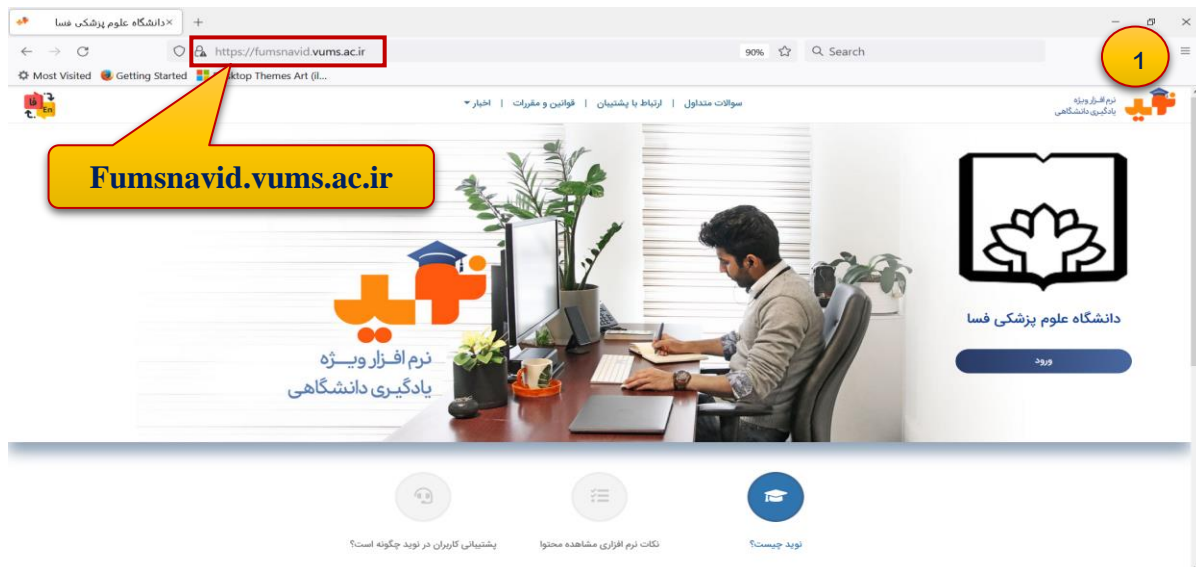

باسمه تعالی

ضمن عرض تبریک و خیر مقدم حضور دانشجویان جدیدالورود، به اطلاع می رساند؛ ورود به سامانه مدیریت نوید جهت آموزش آفلاین بصورت ذیل می باشد:

راهنمای ورود به سامانه مدیریت یادگیری نوید

ورود به سیستم

https://fumsnavid.vums.ac.ir/account/login