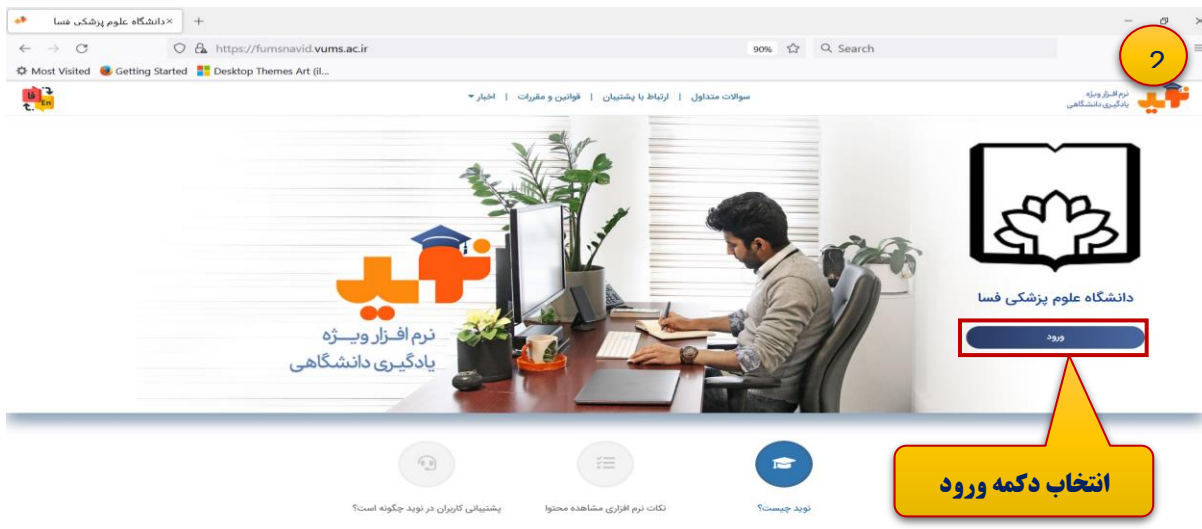

باسمه تعالی

ضمن عرض تبریک و خیر مقدم حضور دانشجویان جدیدالورود، به اطلاع می رساند؛ ورود به سامانه مدیریت نوید جهت آموزش آفلاین بصورت ذیل می باشد:

راهنمای ورود به سامانه مدیریت یادگیری نوید

ورود به سیستم

https://fumsnavid.vums.ac.ir/account/login